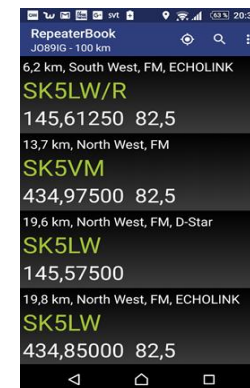

Mode	Call	City	Output	TX-shift	Access	VoIP
FM	SA7CDA/R	Simrishamn	434.6375	-2MHz	79,7 Hz	
MMDVM	SG7CDJ	Tving	434.5000	-2MHz	CC 7	
FM	SK7IJ/R	Vetlanda	145.6250	-600kHz	1750 / 156,7 Hz	
FM	SK7IJ/R	Vetlanda	434.6250	-2MHz	156,7 Hz	
FM	SK7RNQ	Vitaby	145.6125	-600kHz	79,7 Hz	
FM	SK7GH/R	Värnamo	145.6000	-600kHz	1750/156,7/DTM 6	
FM/C4FM	SK7JD/R	Västervik	145.6750	-600kHz	210,7/	Wires-X17637
D-Star	SK7HW-B	Växjö	434.7000	-2MHz	DV Carrier	
FM	SK7HW/R	Växjö / Hollstorp	145.6750	-600kHz	1750 / 156,7 Hz	Echo 24393
FM	SA7CCO/R	Ystad	434.9250	-2MHz	79,7 Hz	

Kombinera med appen

Hjälp till med uppdateringar

Med appen Repeaterbook i din telefon kan du få förteckning över repeaterar i din omgivning. Ambitionen är att det skall vara samma uppgifter som i listan. Repeaterbook är gratis att använda. Det går även att ta ut filer som underlättar programmeringen av radion. Eftersom det hela tiden sker förändringar bland repeaterarna behöver data löpande korrigeras. För det arbetet hjälps vi åt. Skicka uppgifter med tips för rättningar till de här två adresserna: sm5oxv@ssa.se och sm6zem@ssa.se

Boka in ett besök i vår butik på din resa!